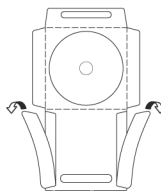

POCHETTE CD-DVD

ÉTIQUETTE CD INTÉGRÉE
& Fenêtre Cristal / Mat

réf : 303500

Adhésivage

Retirez les protecteurs
puis repliez face contre
face selon le pré-pliage.

X 1

1 - Détachez la pochette de son cadre de protection.

2 - Repliez les pattes vers l'intérieur.

3 - Retirez les protecteurs.

4 - Rabattez la partie inférieure face contre face pour encoller les pattes.

5 - Retirez l'étiquette CD et collez-la sur le CD.

6 - Insérez le CD dans la pochette et retirez le protecteur avant de refermer