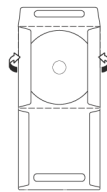

POCHETTE CD-DVD

ÉTIQUETTE CD INTÉGRÉE
& Fenêtre Cristal / Mat

réf : 303500

Adhésivage

Retirez les protecteurs
puis repliez face contre
face selon le pré-pliage.

X 1

1 - Détachez la pochette de son cadre de protection.

2 - Repliez les pattes vers l'intérieur.

3 - Retirez les protecteurs.

4 - Rabattez la partie inférieure face contre face pour encoller les pattes.

5 - Retirez l'étiquette CD et collez-la sur le CD.

6 - Insérez le CD dans la pochette et retirez le protecteur avant de refermer