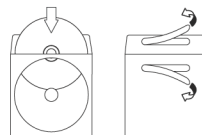

POCHETTE CD-DVD

ÉTIQUETTE CD INTÉGRÉE
& Fenêtre Cristal / Mat

réf : 303500

Adhésivage

Retirez les protecteurs
puis repliez face contre
face selon le pré-pliage.

X 1

1 - Détachez la pochette de son cadre de protection.

2 - Repliez les pattes vers l'intérieur.

3 - Retirez les protecteurs.

4 - Rabattez la partie inférieure face contre face pour encoller les pattes.

5 - Retirez l'étiquette CD et collez-la sur le CD.

6 - Insérez le CD dans la pochette et retirez le protecteur avant de refermer