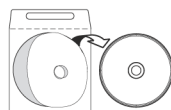

POCHETTE CD-DVD

ÉTIQUETTE CD INTÉGRÉE
& Fenêtre Cristal / Mat

réf : 303500

Adhésivage

Retirez les protecteurs
puis repliez face contre
face selon le pré-pliage.

X 1

1 - Détachez la pochette de son cadre de protection.

2 - Repliez les pattes vers l'intérieur.

3 - Retirez les protecteurs.

4 - Rabattez la partie inférieure face contre face pour encoller les pattes.

5 - Retirez l'étiquette CD et collez-la sur le CD.

6 - Insérez le CD dans la pochette et retirez le protecteur avant de refermer