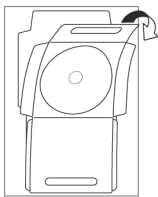

POCHETTE CD-DVD

ÉTIQUETTE CD INTÉGRÉE
& Fenêtre Cristal / Mat

réf : 303500

Adhésivage

Retirez les protecteurs
puis repliez face contre
face selon le pré-pliage.

X 1

1 - Détachez la pochette de son cadre de protection.

2 - Repliez les pattes vers l'intérieur.

3 - Retirez les protecteurs.

4 - Rabattez la partie inférieure face contre face pour encoller les pattes.

5 - Retirez l'étiquette CD et collez-la sur le CD.

6 - Insérez le CD dans la pochette et retirez le protecteur avant de refermer