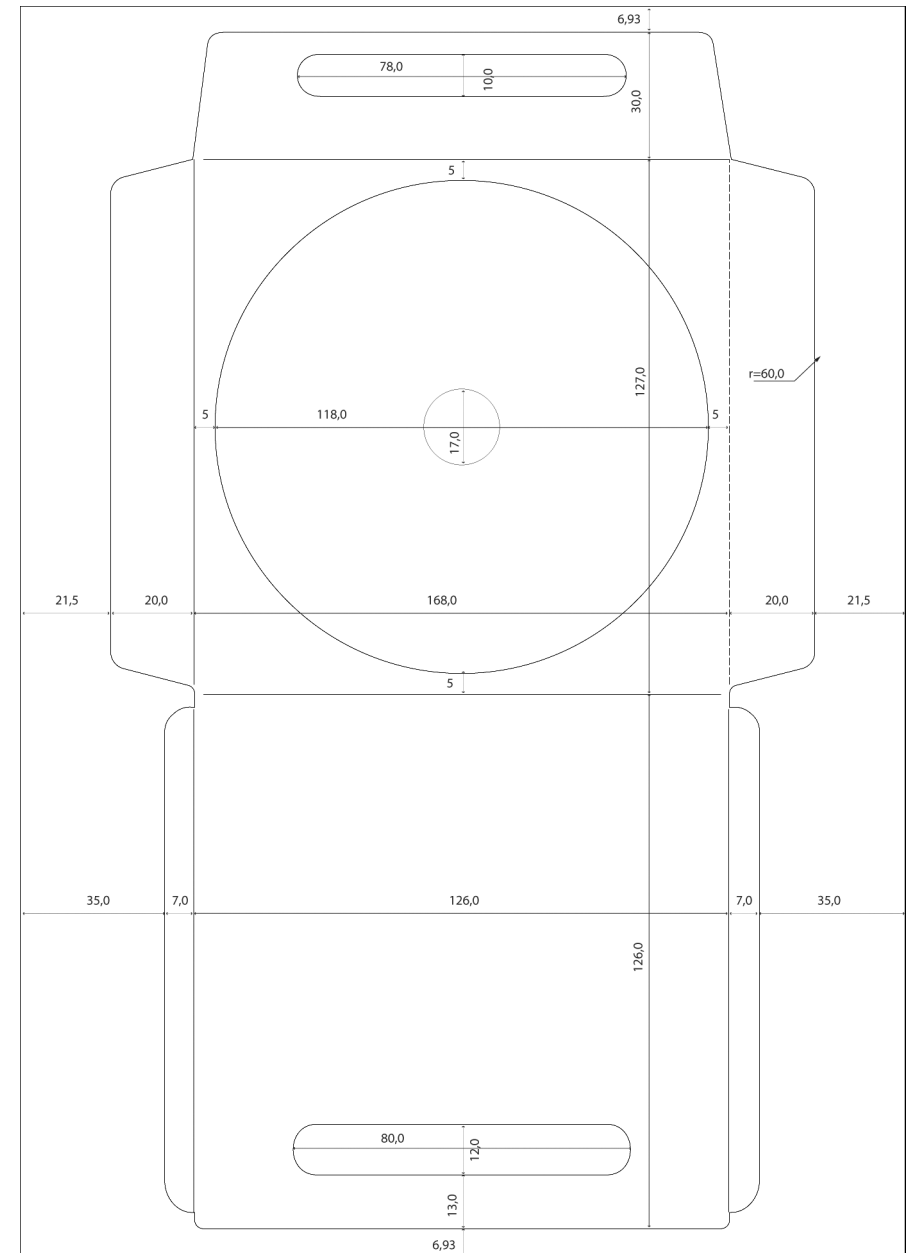

POCHETTE CD-DVD

ÉTIQUETTE CD INTÉGRÉE
& Fenêtre Cristal / Mat

réf : 303500

Adhésivage

Retirez les protecteurs
puis repliez face contre
face selon le pré-pliage.

X 1

1 - Détachez la pochette de son cadre de protection.

2 - Repliez les pattes vers l'intérieur.

3 - Retirez les protecteurs.

4 - Rabattez la partie inférieure face contre face pour encoller les pattes.

5 - Retirez l'étiquette CD et collez-la sur le CD.

6 - Insérez le CD dans la pochette et retirez le protecteur avant de refermer